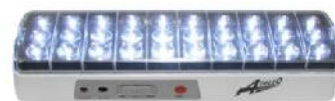

CORPURI DE ILUMINAT - EMERGENȚA CU LEDURI

49

COD DABLEROM	COD PRODUCATOR	DENUMIRE	PAC.	PREȚ €
corp de iluminat emergenta cu 30 LED - bateria:Ni-MH 3.6V (3x1.2V 1500mA) L:235mm W:65mm h:45mm				
19-915/N	4-68024	20LED autonomie 8 ore	12	
		30LED autonomie 6 ore