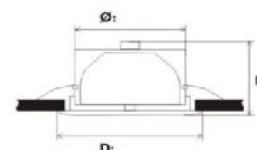

CULORI DISPONIBILE: