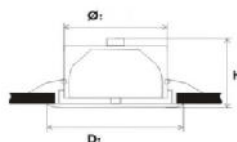

CULORI DISPONIBILE: