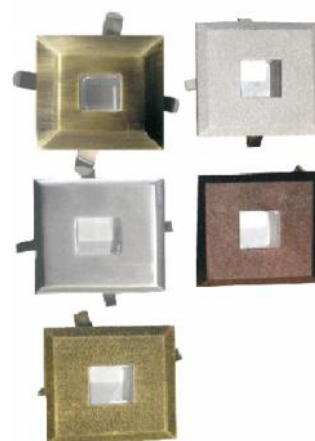

rama patrata pentru spoturi 00-366 sau 00-367 D:40x40mm				
00-377/gri	3-950126	gri	40/1	
00-377/inox	3-95012666	INOX 316	40/1	
00-377/satinat	3-9501266	satinat	40/1	
00-377/antic	3-950127	auriu antic	40/1	
00-377/rustic	3-9501271	auriu rustic	40/1	
00-37/ruginiu	3-95012781	ruginiu	40/1