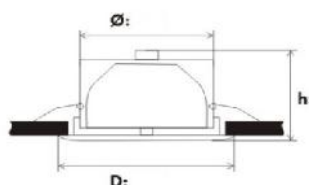

CULORI DISPONIBILE: