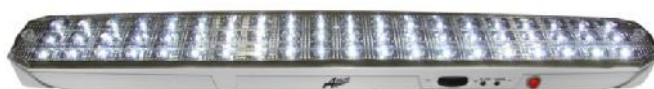

COD DABLEROM	COD PRODUCATOR	DENUMIRE	PAC.	PREȚ €
corp de iluminat emergenta cu 60 LED - bateria:Ni-MH 3.6V (6x1.2V 1500mA) L:550mm W:65mm h:45mm				
19-916/N	4-68020	40LED autonomie 12 ore	10	
		60LED autonomie 10 ore