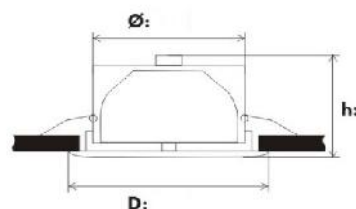

februarie 2012