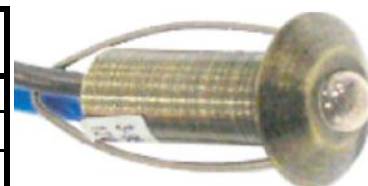

<b>spot aluminiu extra mini (9544) incastat cu 1 led 0.2W 15° 12V</b> L:35mm D:16mm Ø:12mm				
00-308/cald	3-9544700	auriu antic (AB) lumina alba <b>calda</b>	20/1	
00-308/albastru	3-954474	auriu antic (AB) lumina <b>albastra</b>	20/1	
00-308/portocaliu	3-954473	auriu antic (AB) lumina <b>portocalie</b>	20/1	