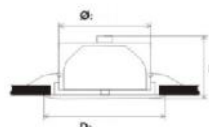

CULORI DISPONIBILE: