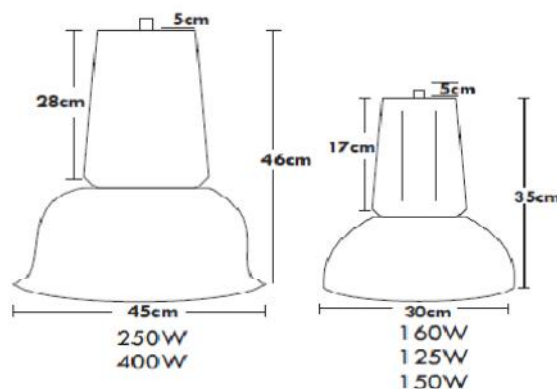

CORPURI DE ILUMINAT "CLOPOT"

COD DABLEROM	COD PRODUCATOR	DENUMIRE	PAC.	PRET €
corp de iluminat "clopot" din aluminiu/metal				
55-010	KA160	160W autoaprinde - dulia E27	1	
55-011	KA250	250W autoaprinde - dulia E40	1	
55-012	KD125	125W mercur - dulia E27	1	
55-013	KD250	250W mercur - dulia E40	1	
55-014	KD400	400W mercur - dulia E40	1	
55-015	KE150	150W sodiu - dulia E27	1	
55-016	KE250	250W sodiu - dulia E40	1	
55-017	KE400	400W sodiu - dulia E40	1