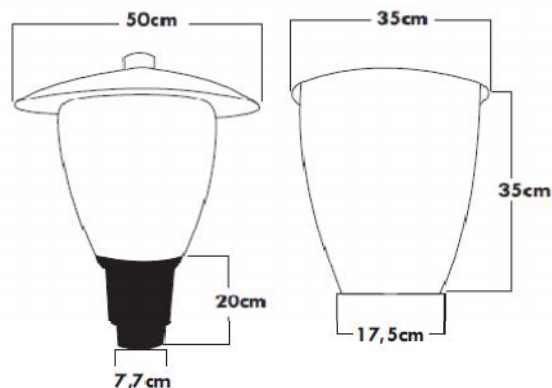

CORPURI DE ILUMINAT "VARF"

57

COD DABLEROM	COD PRODUCATOR	DENUMIRE	PAC.	PRET €
corp de iluminat "varf" din metal/plastic/aluminiu				
55-118	KF160	160W autoaprinde - dulia E27	1	
55-119	KF250	250W autoaprinde - dulia E40	1	
55-120	KY080	80W mercur - dulia E27	1	
55-121	KY125	125W mercur - dulia E27	1	
55-122	KY250	250W mercur - dulia E40	1	
55-123	KN070	80W sodiu - dulia E27	1	
55-124	KN150	150W sodiu - dulia E27	1	
55-125	KN250	250W sodiu - dulia E40	1