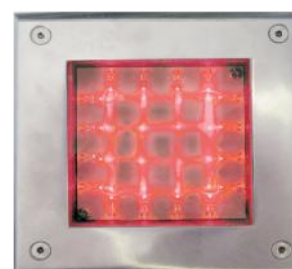

corp "stainless steel 316" patrat incastrat cu 16 leduri (orizontal) - 1W D:150x150mm h:121mm Ø:100x100mm				
00-976	3-1304060	lumina alba rece	16/1	
00-977	3-130426	lumina rosie	16/1	
00-978	3-130446	lumina albastra	16/1