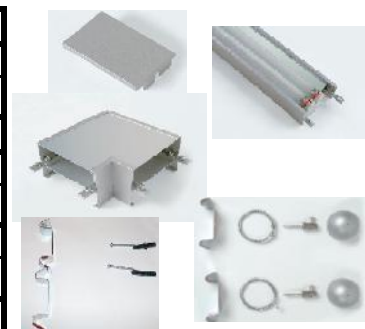

accesorii pentru corp FOS 18000

45-18001	18001	capac terminal	2/1	
45-18001/A	18001A	capac terminal aluminiu	2/1	
45-18004	18004	imbinare liniara universala	2/1	
45-18009	18009	cot la 90°	2/1	
45-18009/A	18009A	cot la 90° aluminiu	2/1	
45-18011	18011	set suspendare cu cablu de 1m	2/1	
45-18011/A	18011/A	set suspendare cu cablu de 1m - aluminiu	2/1	
45-18018	18018	set prindere	2/1