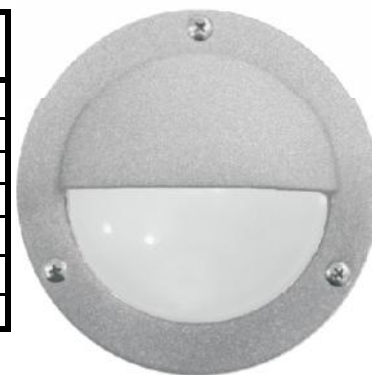

corp de iluminat rotund aluminiu (9722) aparent G9 D:150mm h:60mm				
00-103/alb	3-97220	alb	30/1	
00-103/negru	3-97221	negru	30/1	
00-103/gri	3-97226	gri	30/1	
00-103/satinat	3-972266	satinat	30/1	
00-103/antic	3-97227	auriu antic	30/1	
00-103/rustic	3-972271	auriu rustic	30/1	
00-103/ruginiu	3-972281	ruginiu	30/1