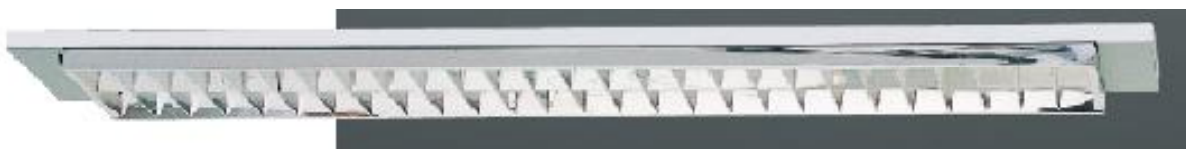

capac frontal transparent pentru corp de iluminat AVANT numai cu tub T5				
fiecare corp necesita un capac				
45-1401314	1401314	pentru corp 2x14W	2	
45-1401324	1401324	pentru corp 2x24W	2	
45-1401328	1401328	pentru corp 2x28W	2	
45-1401354	1401354	pentru corp 2x54W	2	
45-1401335	1401335	pentru corp 2x35W	2	
45-1401380	1401380	pentru corp 2x80W	2	

reflector aluminiu dublu parabolic pentru corp de iluminat AVANT numai cu tub T5				
fiecare corp necesita un capac				
45-1401514	1401514	pentru corp 2x14W	2	
45-1401524	1401524	pentru corp 2x24W	2	
45-1401528	1401528	pentru corp 2x28W	2	
45-1401554	1401554	pentru corp 2x54W	2	
45-1401535	1401535	pentru corp 2x35W	2	
45-1401580	1401580	pentru corp 2x80W	2